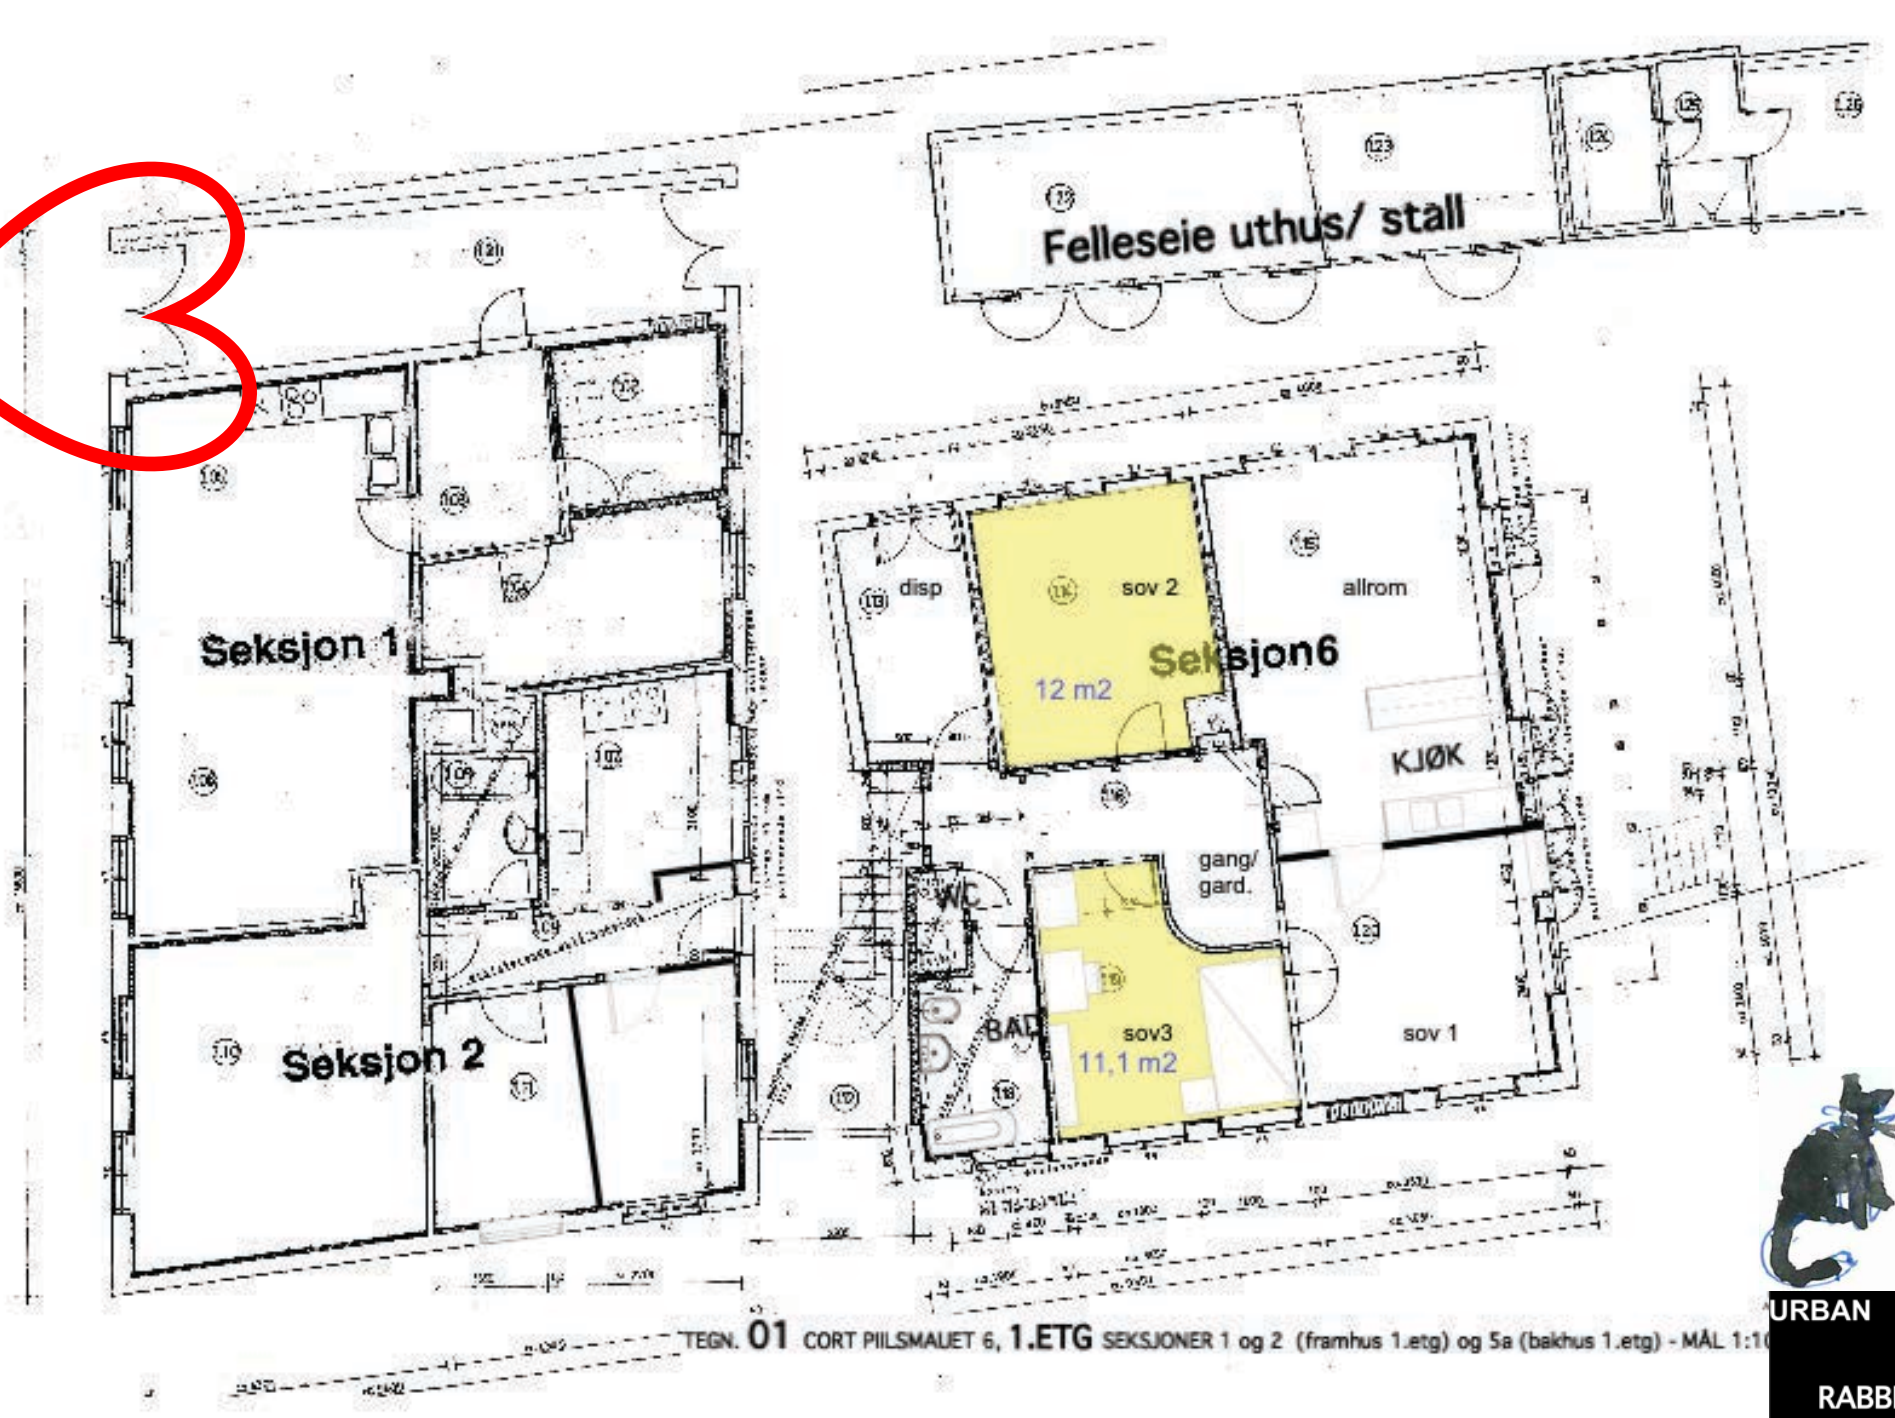

- portrom!

URBAN

RABBE

ARKITEKTE