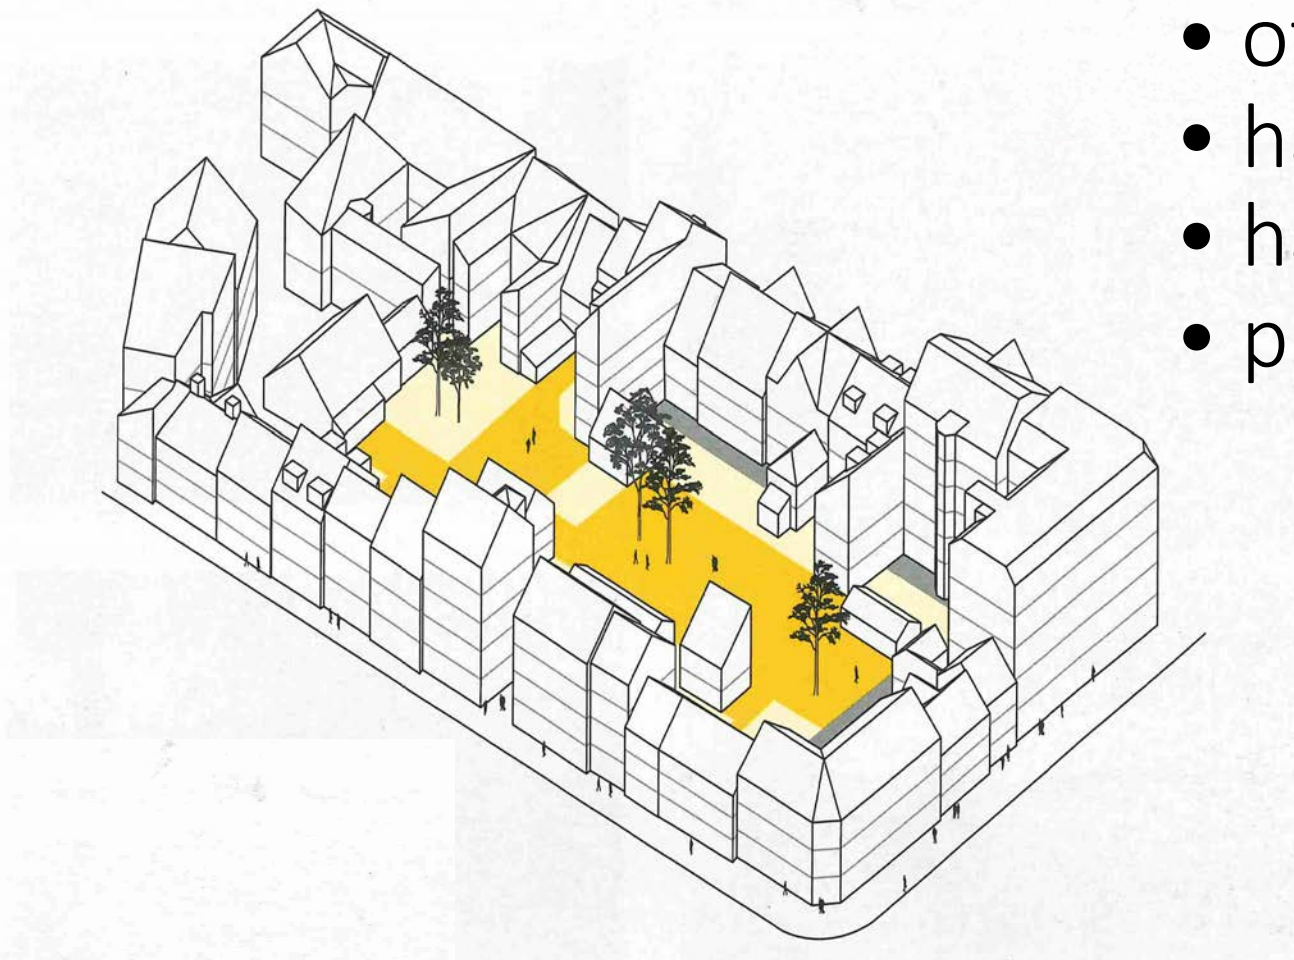

35 år med felleskap og privatliv • high life low budget i Cort Piiil-smauet 6, Bergen

URBAN

RABBE
ARKITEKTER

AREAL

86m² for 4 personer, ca ½ parten av normalen;
minsker ressurser til oppvarming,
matlaging, og renhold

- portrom!

URBAN

RABBE

ARKITEKTE

KVARTAL

en uovertruffen bystruktur

– uten kvartaler, ingen fredelige gårdsrom

Uten kvartaler er ikke bygrammatikken komplett med

- offentlige,
- halvoffentlige,
- halvprivate og
- private soner.

Et miljø for radikal endring av levesett og forbruksmønstre

september
2022 - 2032

mini-time capsule :

BE THE CHANGE YOU WANT TO SEE!

- Over 300 people joined -
They wish and opt for
- less consumption
 - taking more care of nature
 - equality = 
 - peace.